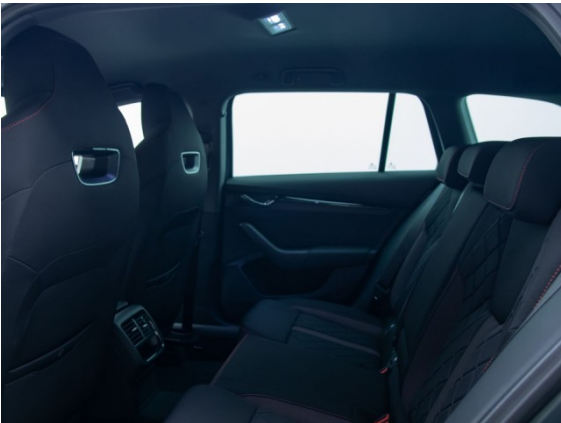

Anbieter: VGRB GmbH Hansastraße 202, 13088 Berlin